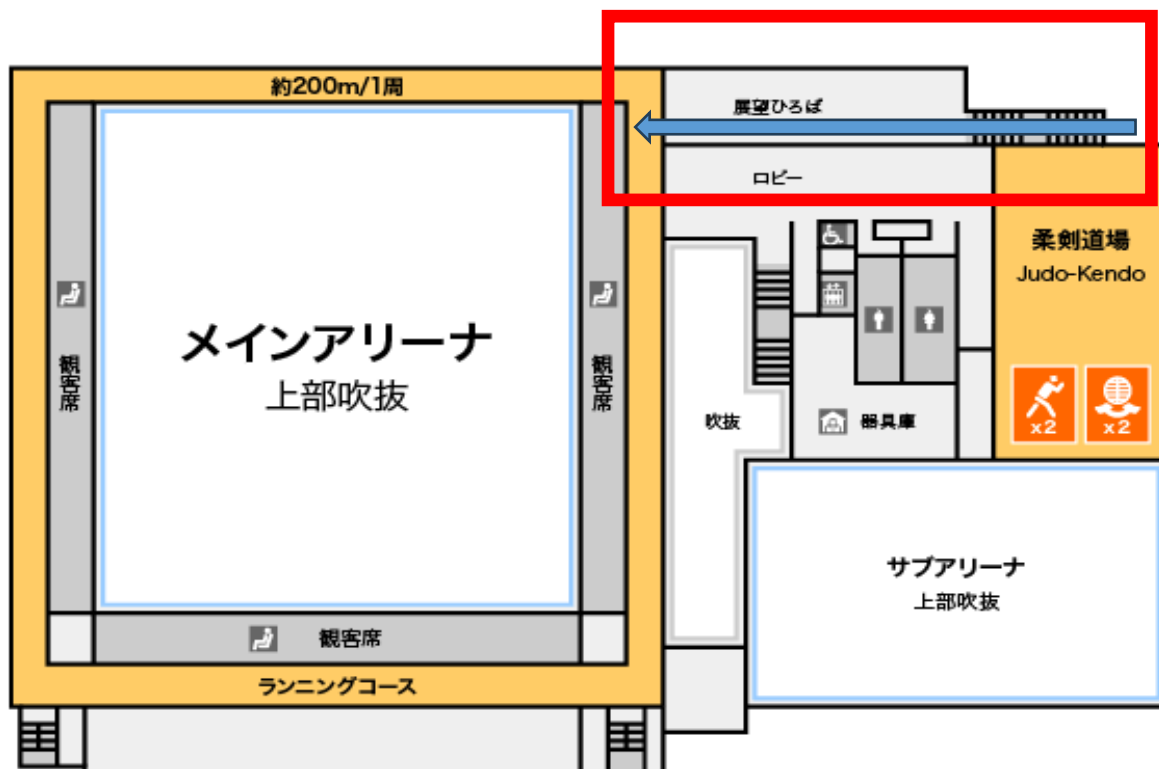

会場内でのお願い

- ・開催期間中、**2階柔剣道場は立入禁止**としています。
- ・小さいお子様が**館内でかくれんぼや鬼ごっこなどをしない**ようにお願いします。(けが防止のため)
- ・昼食の場所は、試合会場以外(観客席、2階展望広場など)でお願いします。
- ・ゴミは大会で設置したゴミ箱に分別して捨ててください。(特にペットボトルなど飲み物の中身は空にして捨ててください)
また、お弁当の空容器は、引き渡し場所で回収しますので、そちらにお持ちください。

敷地内(赤枠内)は禁煙です

選手監督入場口

選手及び監督の方は**東側1階入り口**から入場してください。
錬成試合開始後はどの入口からでも出入りできます。

観覧者入場口(開場時)

観覧の方は**西側2階入り口**から入場してください。
錬成試合開始後はどの入口からでも出入りできます。

2F

お弁当受け渡し場所

裸足通行可能エリア