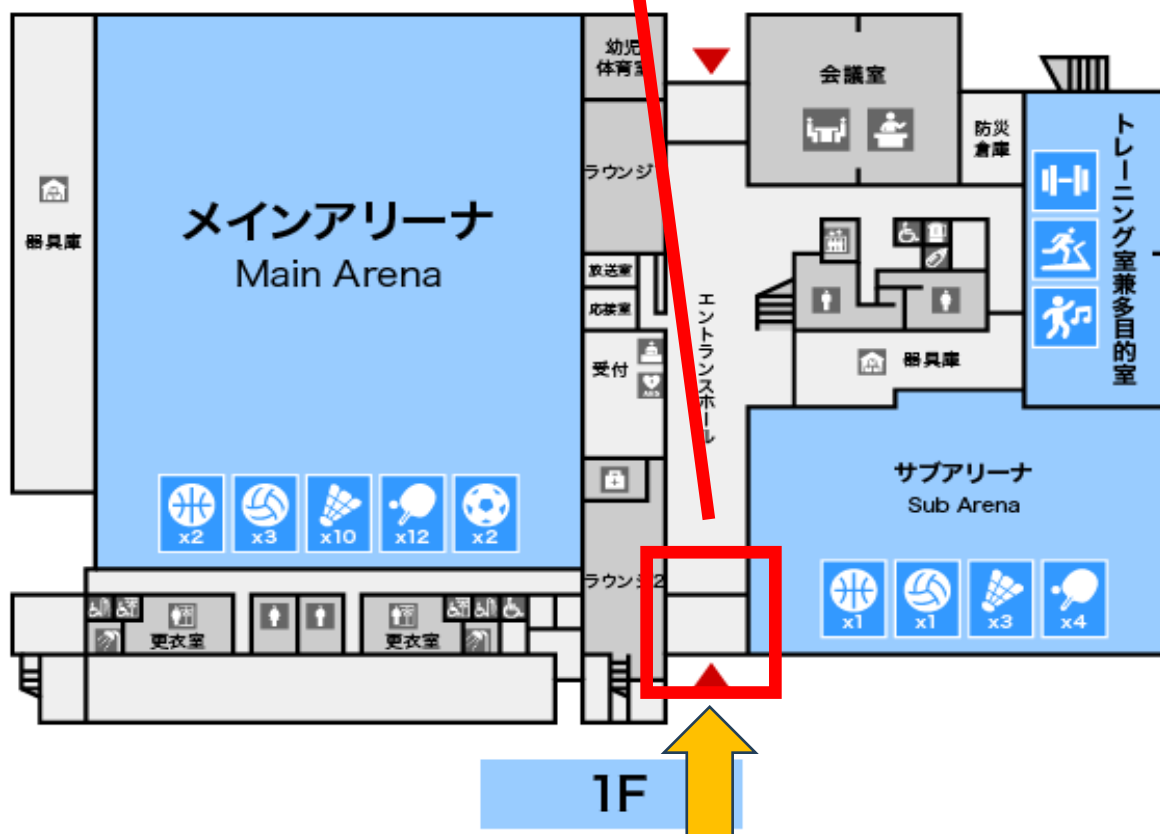

会場内でのお願い

- ・開催期間中、**2階柔剣道場は立入禁止**としています。
- ・小さいお子様が**館内でかくれんぼや鬼ごっこなどをしない**ようにお願いします。(けが防止のため)
- ・昼食の場所は、試合会場以外(観客席、2階展望広場など)でお願いします。
- ・ゴミは大会で設置したゴミ箱に分別して捨ててください。(特にペットボトルなど飲み物の中身は空にして捨ててください)
また、お弁当の空容器は、引き渡し場所で回収しますので、そちらにお持ちください。

敷地内(赤枠内)は禁煙です

選手監督入場口

選手及び監督の方は**東側1階入り口**から入場してください。
錬成試合開始後はどの入口からでも出入りできます。

観覧者入場口(開場時)

観覧の方は**西側2階入り口**から入場してください。
錬成試合開始後はどの入口からでも出入りできます。

2F

お弁当受け渡し場所

裸足通行可能エリア