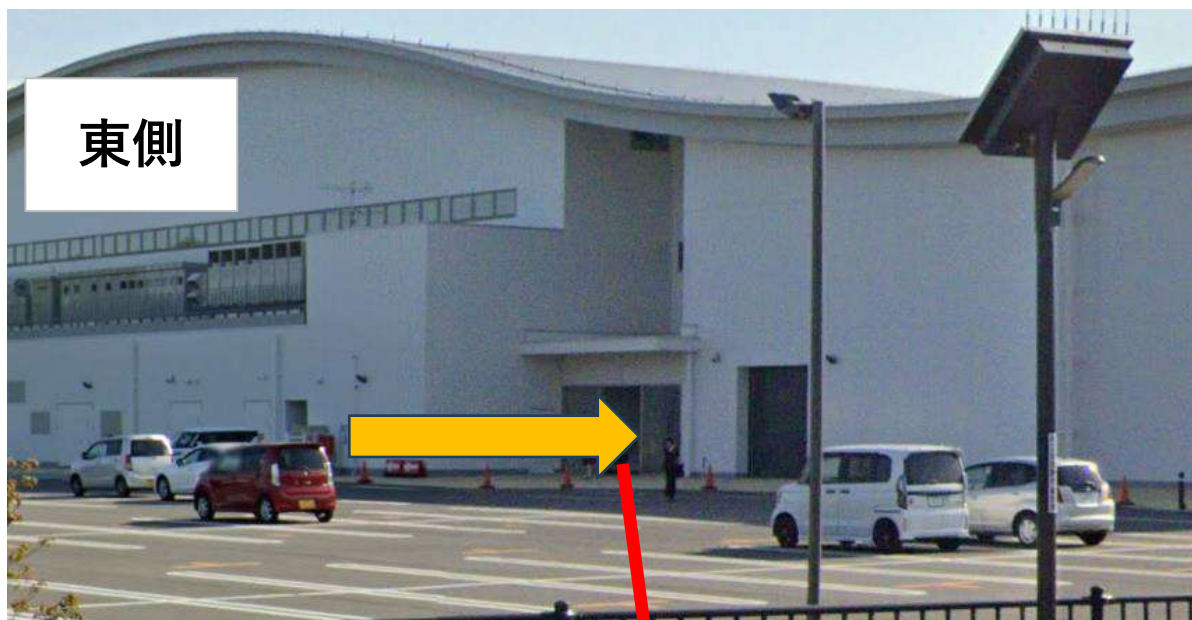

会場内でのお願い

- ・開催期間中、**2階柔剣道場は立入禁止**としています。
- ・小さいお子様が**館内でかくれんぼや鬼ごっこなどをしない**ようにお願いします。(けが防止のため)
- ・昼食の場所は、試合会場以外(観客席、2階展望広場など)でお願いします。
- ・ゴミは大会で設置したゴミ箱に分別して捨ててください。(特にペットボトルなど飲み物の中身は空にして捨ててください)
また、お弁当の空容器は、引き渡し場所で回収しますので、そちらにお持ちください。

敷地内(赤枠内)は禁煙です

選手監督入場口

選手及び監督の方は**東側1階入り口**から入場してください。
錬成試合開始後はどの入口からでも出入りできます。

観覧者入場口(開場時)

観覧の方は**西側2階入り口**から入場してください。
錬成試合開始後はどの入口からでも出入りできます。

2F

お弁当受け渡し場所

裸足通行可能エリア