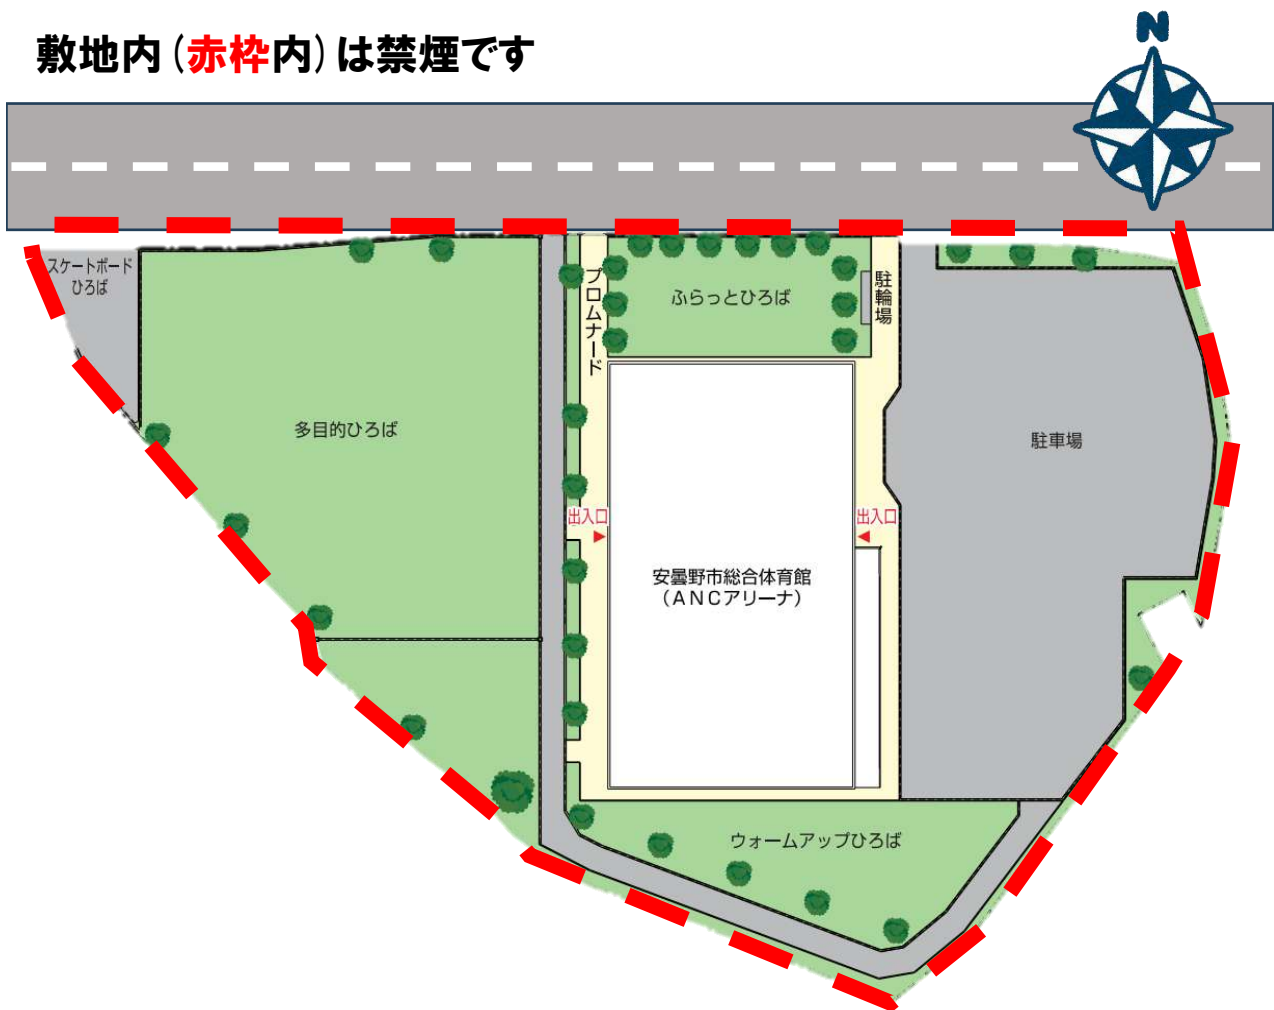

会場内でのお願い

- ・開催期間中、**2階柔剣道場は立入禁止**としています。
- ・小さいお子様が**館内でかくれんぼや鬼ごっこなどをしない**ようにお願いします。(けが防止のため)
- ・昼食の場所は、試合会場以外(観客席、2階展望広場など)でお願いします。
- ・ゴミは大会で設置したゴミ箱に分別して捨ててください。(特にペットボトルなど飲み物の中身は空にして捨ててください)
また、お弁当の空容器は、引き渡し場所で回収しますので、そちらにお持ちください。

敷地内(赤枠内)は禁煙です

選手監督入場口

選手及び監督の方は**東側1階入り口**から入場してください。
錬成試合開始後はどの入口からでも出入りできます。

観覧者入場口(開場時)

観覧の方は**西側2階入り口**から入場してください。
錬成試合開始後はどの入口からでも出入りできます。

2F

お弁当受け渡し場所

裸足通行可能エリア